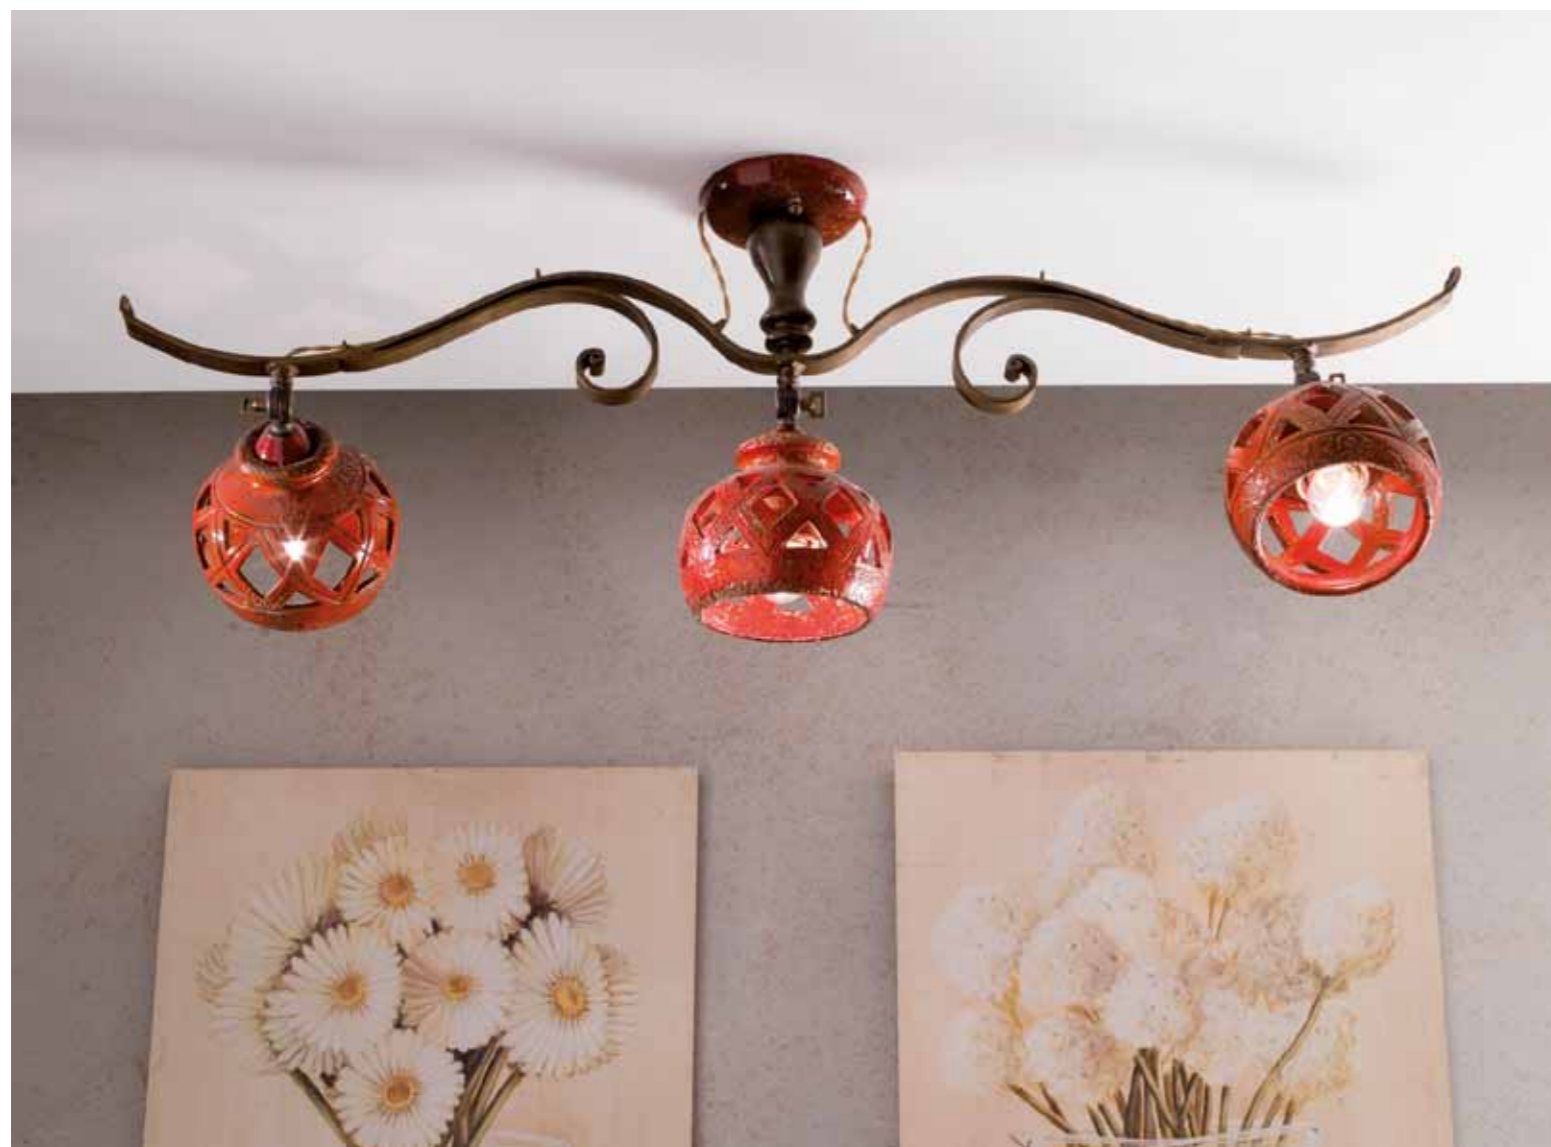

Fascia di prezzo - Price range **3**

50033/3PL17

ASTA A PLAFONIERA 3 LUCI
STRUTTURA: FERRO VERNICIATO COLORE OTTONE
LANterne CERAMICA: Ø CM.17
DECORO: ROSSO CORALLO
ILLUMINAZIONE: 3x E27 - MAX 42W
DIMENSIONI: LARG. CM. 110 - ALTEZZA CM. 37
BASE A MURO Ø CM.14,5

LANtern CEILING LAMP 3 LIGHTS
FRAME: IRON BRASS PAINTED
CERAMIC LANTERNS: Ø CM. 17
CERAMIC DEC.: CORAL RED
LIGHTING: 3x E27 - MAX 42W
DIMENSIONS: WIDTH CM.110 - HEIGHT CM.37
WALL BASE Ø CM.14,5

Fascia di prezzo - Price range **3**