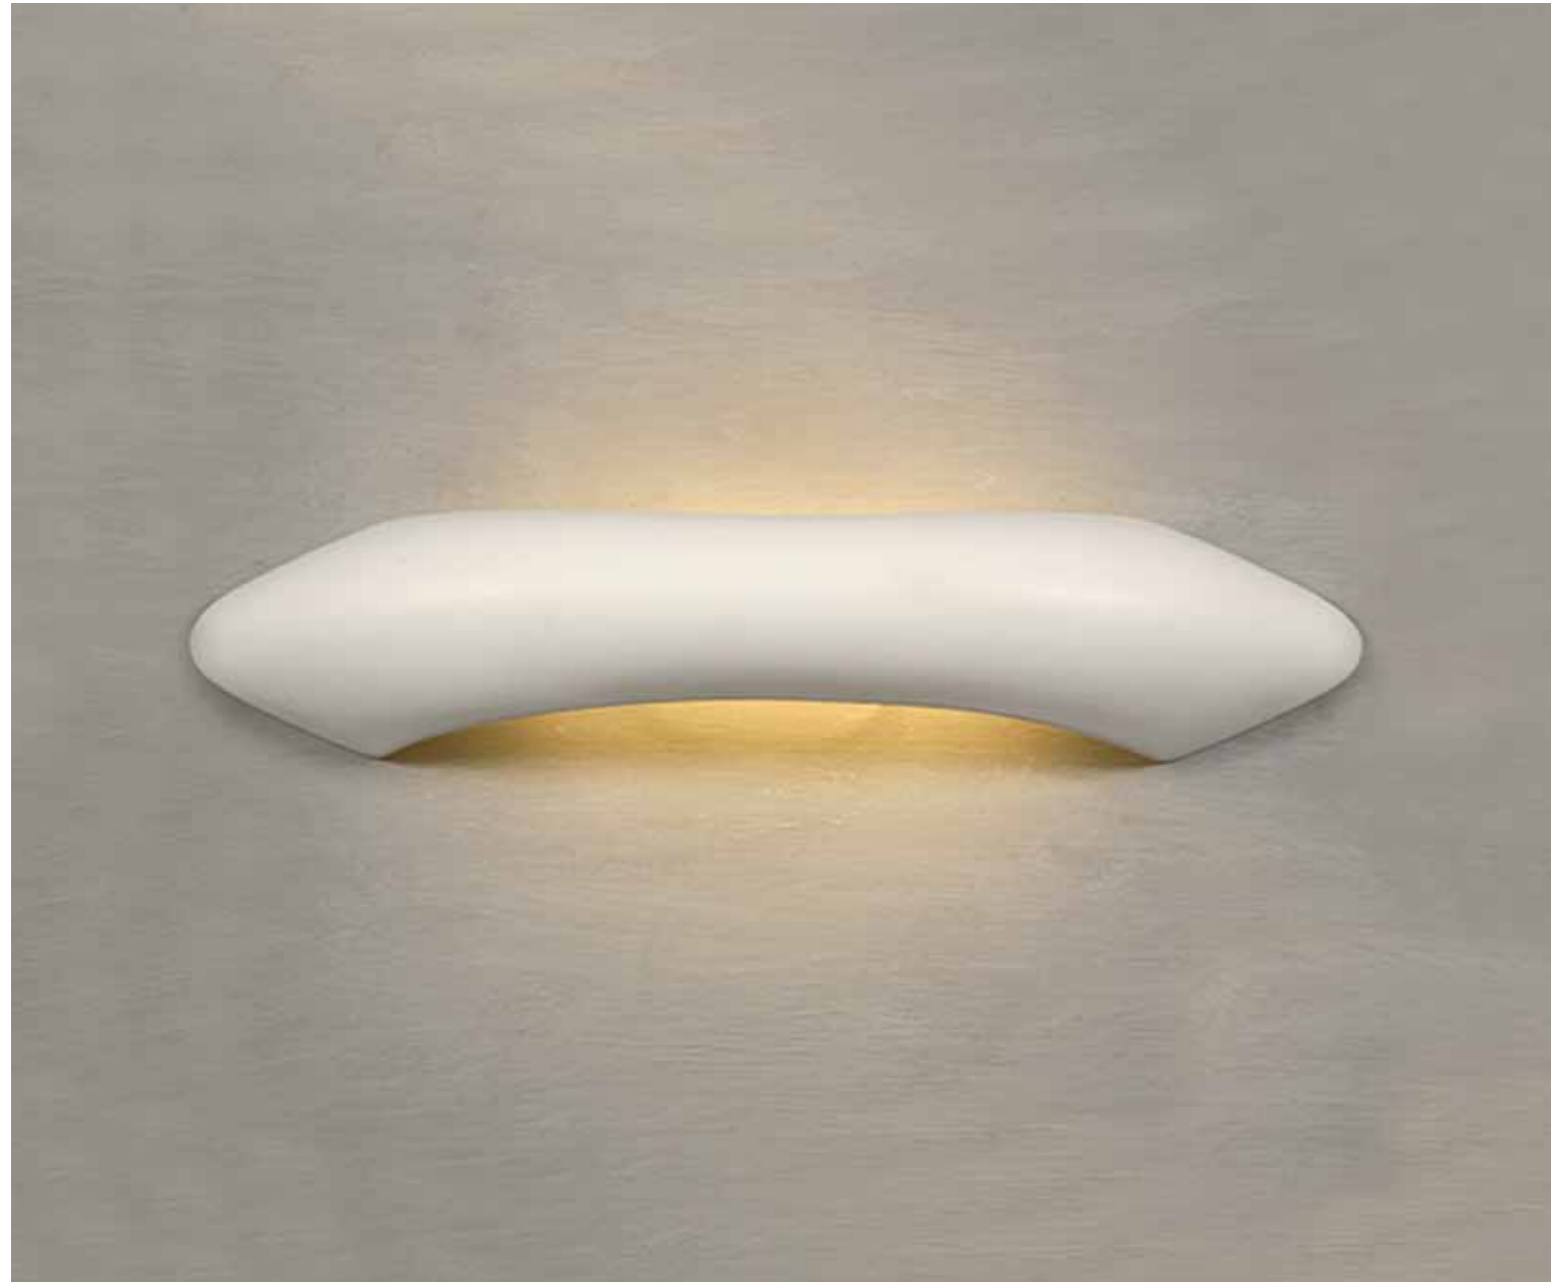

Fascia di prezzo - Price range **1**

41109/A55

APPLIQUE IN CERAMICA
DECORO: : BIANCO GESSO
ILLUMINAZIONE: 1x E27 - Max 70W -
R7s Max 100W
DIMENSIONI: LARGHEZZA CM. 55
H. CM. 9,5 - PROFONDITÀ CM.10,5
DISPONIBILE: LARGHEZZA CM. 35 - CM. 77

CERAMIC APPLIQUE
DECORATION: WHITE CHALK
LIGHTING: 1x E27 - Max 70W
R7s Max 100W
DIMENSIONS: WIDTH CM. 55
HEIGHT CM. 9,5 - DEPTH CM. 10,5
AVAILABLE: WIDTH CM. 35 - CM. 77

Fascia di prezzo - Price range **3**