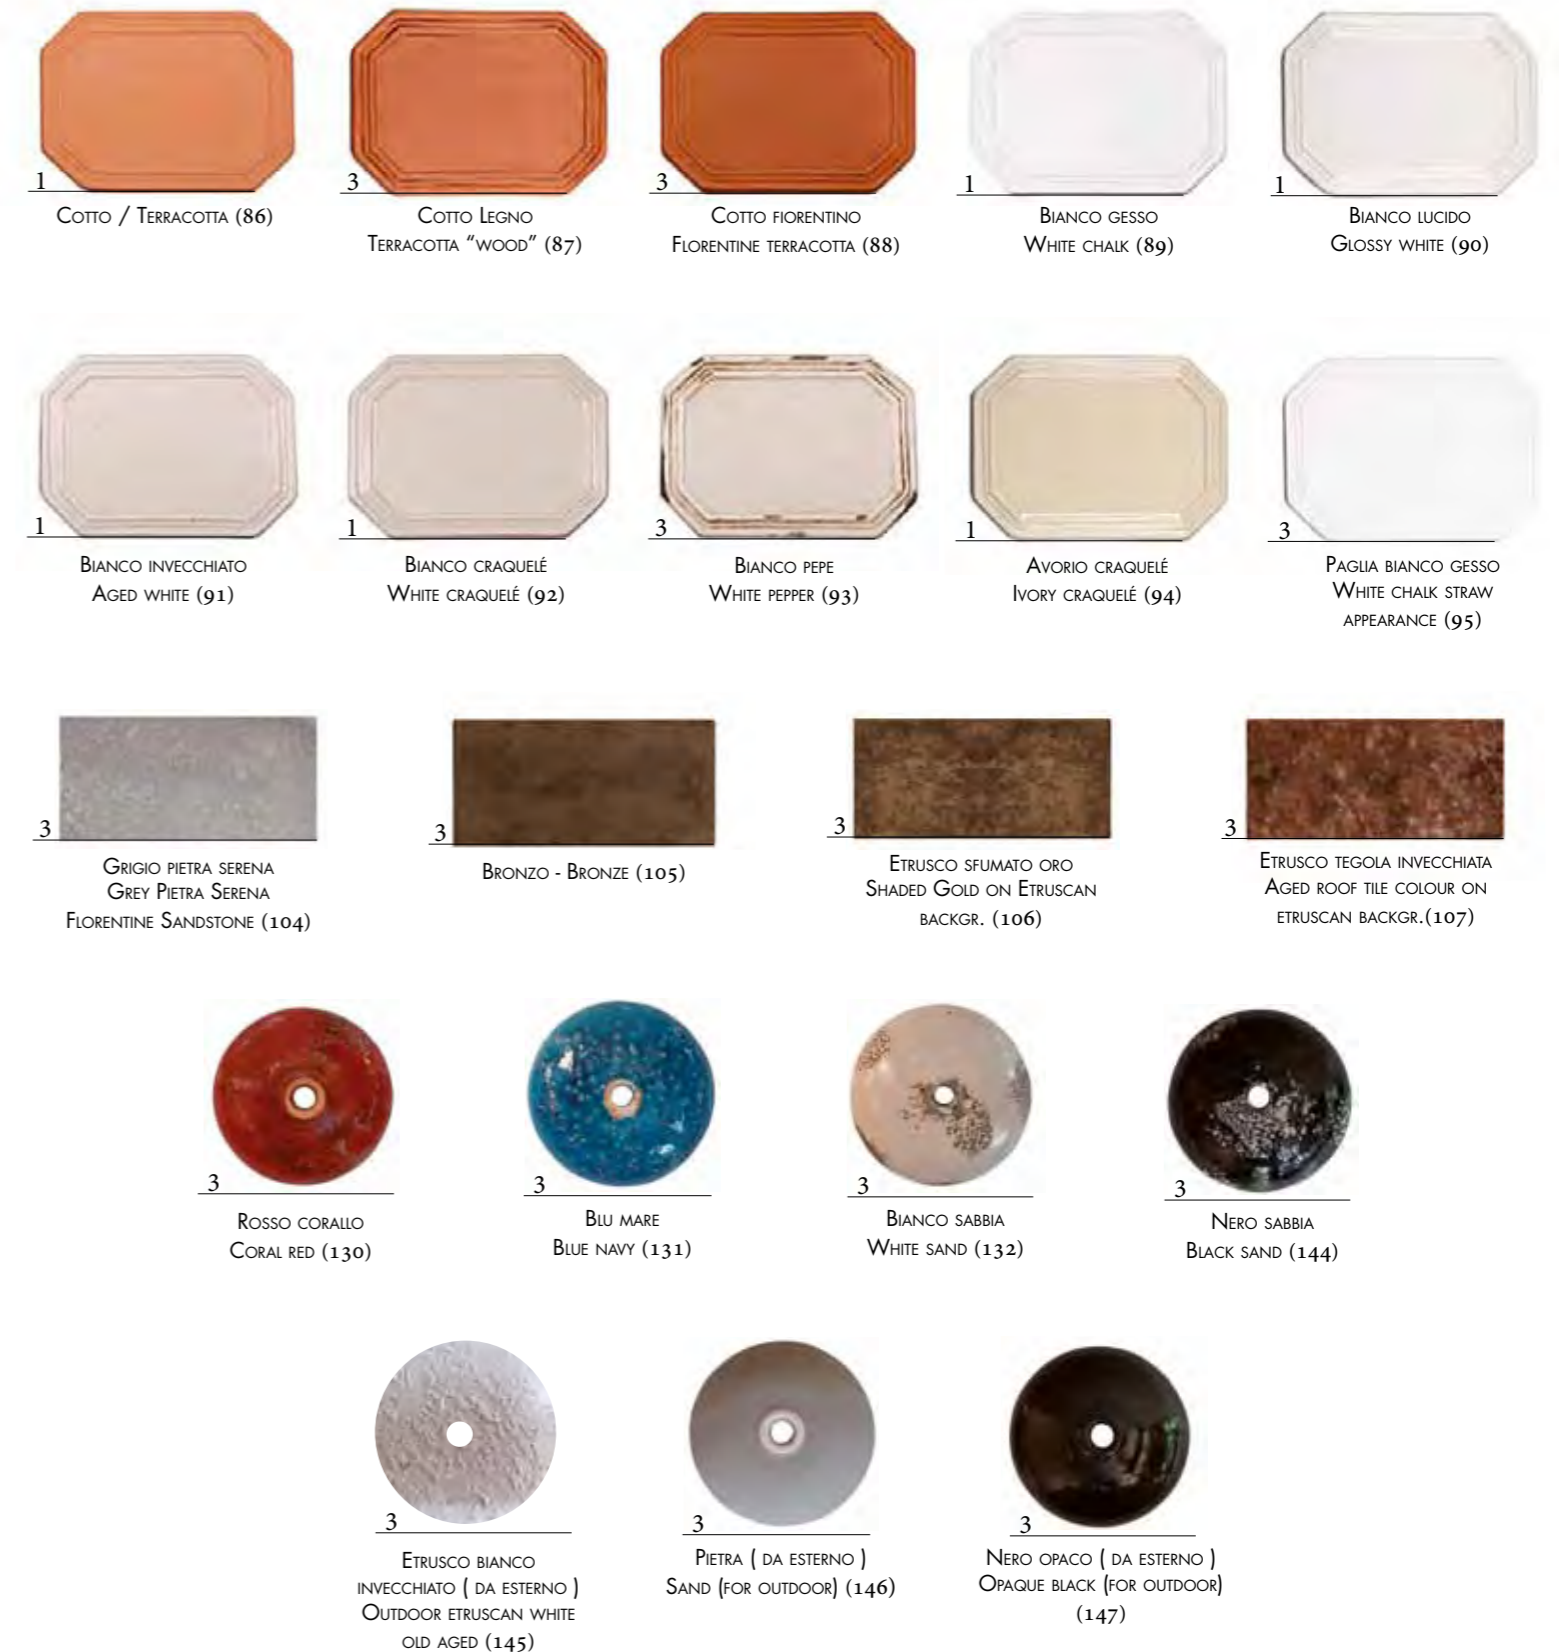

DECORI - DECORATION CHART

TABELLA COLORI CERAMICA - CERAMICS COLOUR CHART

I NUMERI "1 - 2 - 3" ACCANTO AI DECORI INDICANO LA FASCIA DI PREZZO DI APPARTENENZA - NUMBERS 1 - 2 - 3 BY THE DECORATIONS PICTURE SPECIFY THE PRICE RANGE
I NUMERI RIPORTATI ACCANTO ALLA DESCRIZIONE DEI DECORI DA UTILIZZARE PER RIF. ORDINE - NUMBERS IN BRACKETS BY EACH DECORATION ARE FOR PURCHASE PURPOSES ONLY